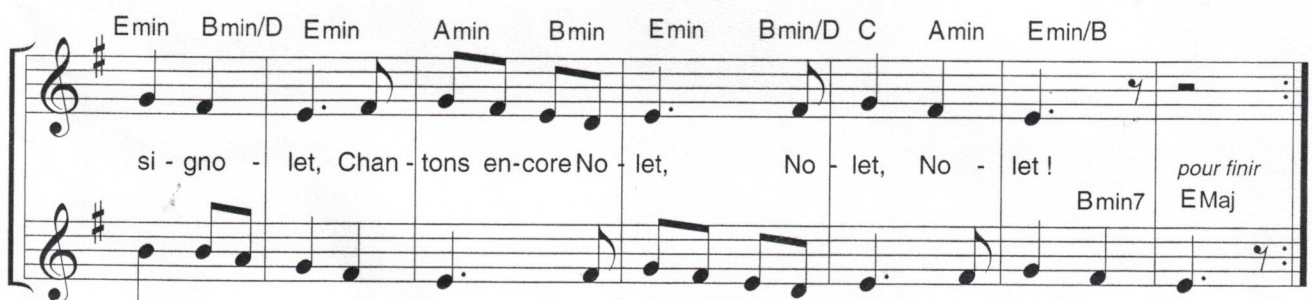

si - gno - let, Chan - tons en - core No - let, No - let, No - let!

ter le ros - si - gno - let, Chan - tons en - core No - let, No - let, No - let!

4. Qui dit en son chant un cas nouvelet
Dit qu'à Bethléem est né le Nolet.
Chantons encore Nolet, Nolet, Nolet.

5. Dit qu'à Bethléem est né le Nolet
Et nous allons tous voir l'enfantelet.
Chantons encore Nolet, Nolet, Nolet.