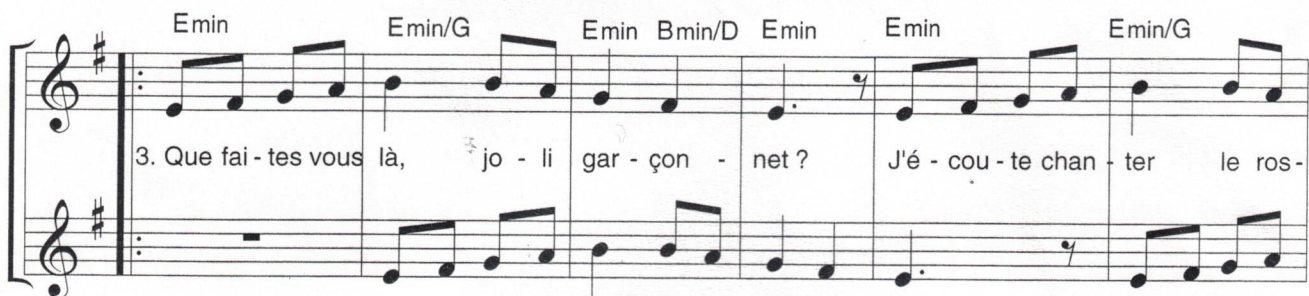

3. Que fai - tes vous là, jo - li gar - çon - net ? J'é - cou - te chan - ter le ros -

Que fai - tes - vous là, jo - li gar - çon - net ? J'é - cou - te chan -